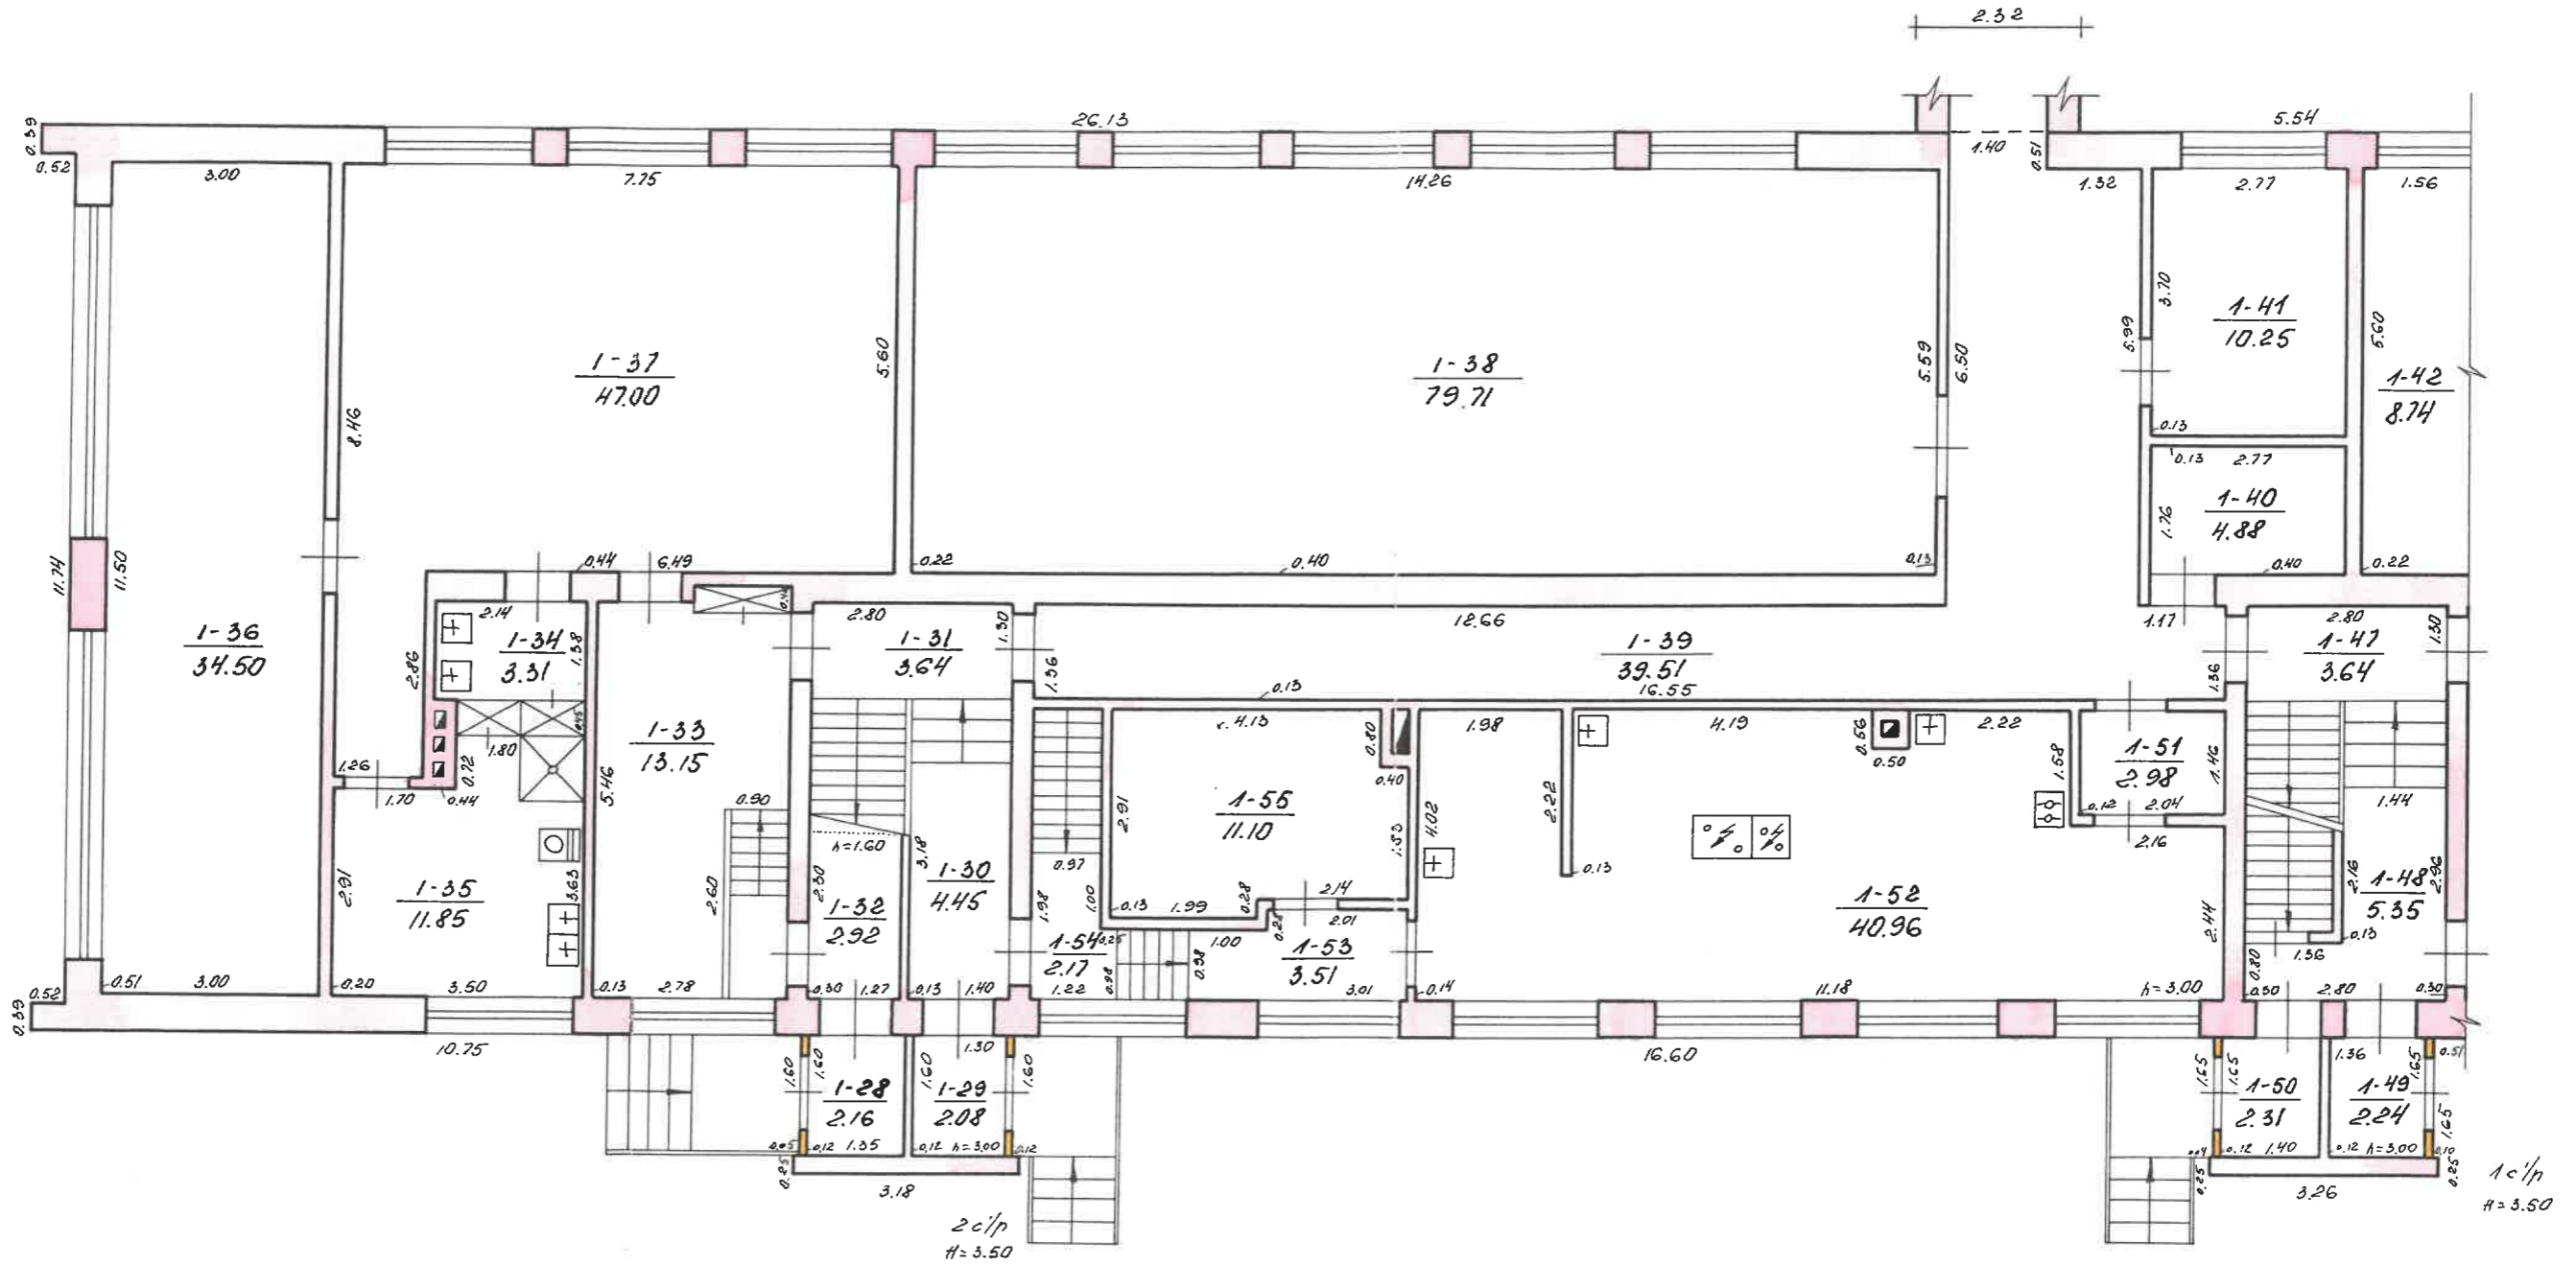

I AUKŠTAS

ŽEMĖS IR KITO NEKILNOJAMOJO TURTO KADASTRO IR REGISTRO VALSTYBĖS ĮMONĖS MARIJAMPOLĖS FILIJALAS				
GIMNAZIJOS g.vė Nr. 7 bt.				
Miestas rajonas	Kv.	Skł.	Raidė	Sudarė
ŠARIAI	19	3A	1c/p	(A. STANKEVICIUS)
M 1:100				(E. PRANAIS)
Gamybinė grupė Nr. 5_199 p.m. 02 mėn. 12 d.				